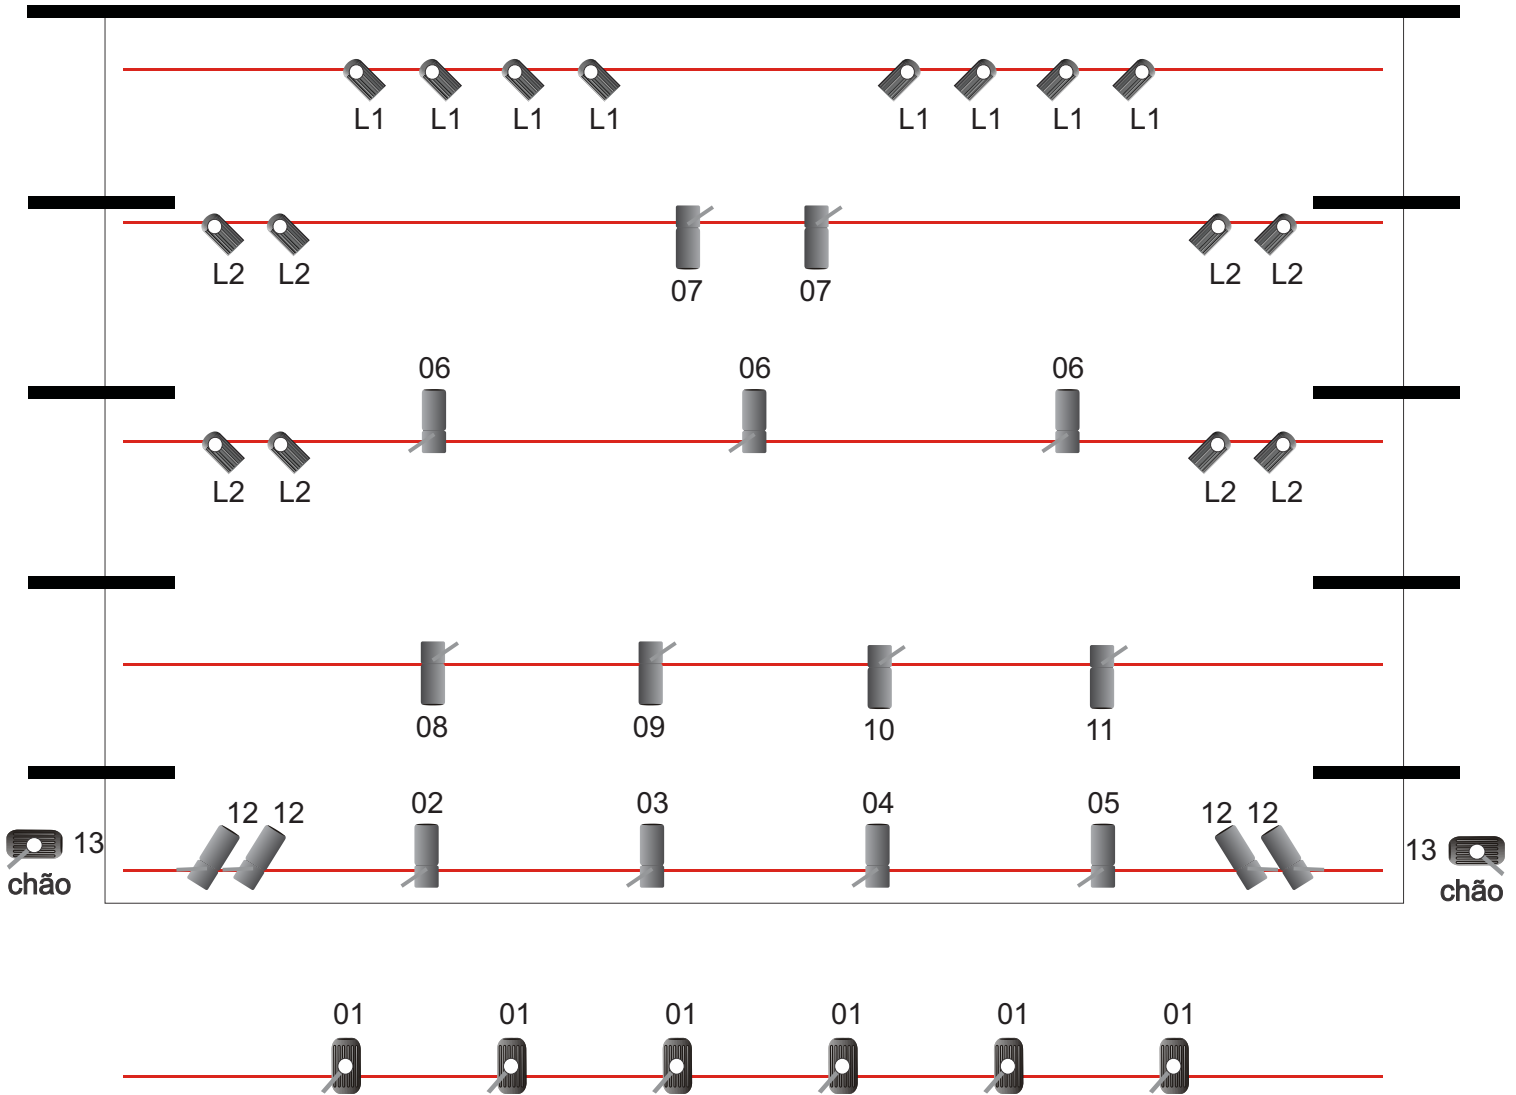

# Flautins - Mapa de Luz

Esta é uma proposta básica da luz do espetáculo que pode sofrer alterações de acordo com o equipamento e as condições do local da apresentação.

Caso o teatro não possua Par-led podemos trocar os contras por lâmpadas halógenas no dia da montagem.

Qualquer dúvida entrar em contato com:

Eduardo Albergaria  
11-982040157  
edualbergaria@yahoo.com.br

Par-Led RGBW:	
ETC 25°-50°:	
Fresnel 1000W:	
Source-Par (f5):	
Source-Par (f2):	