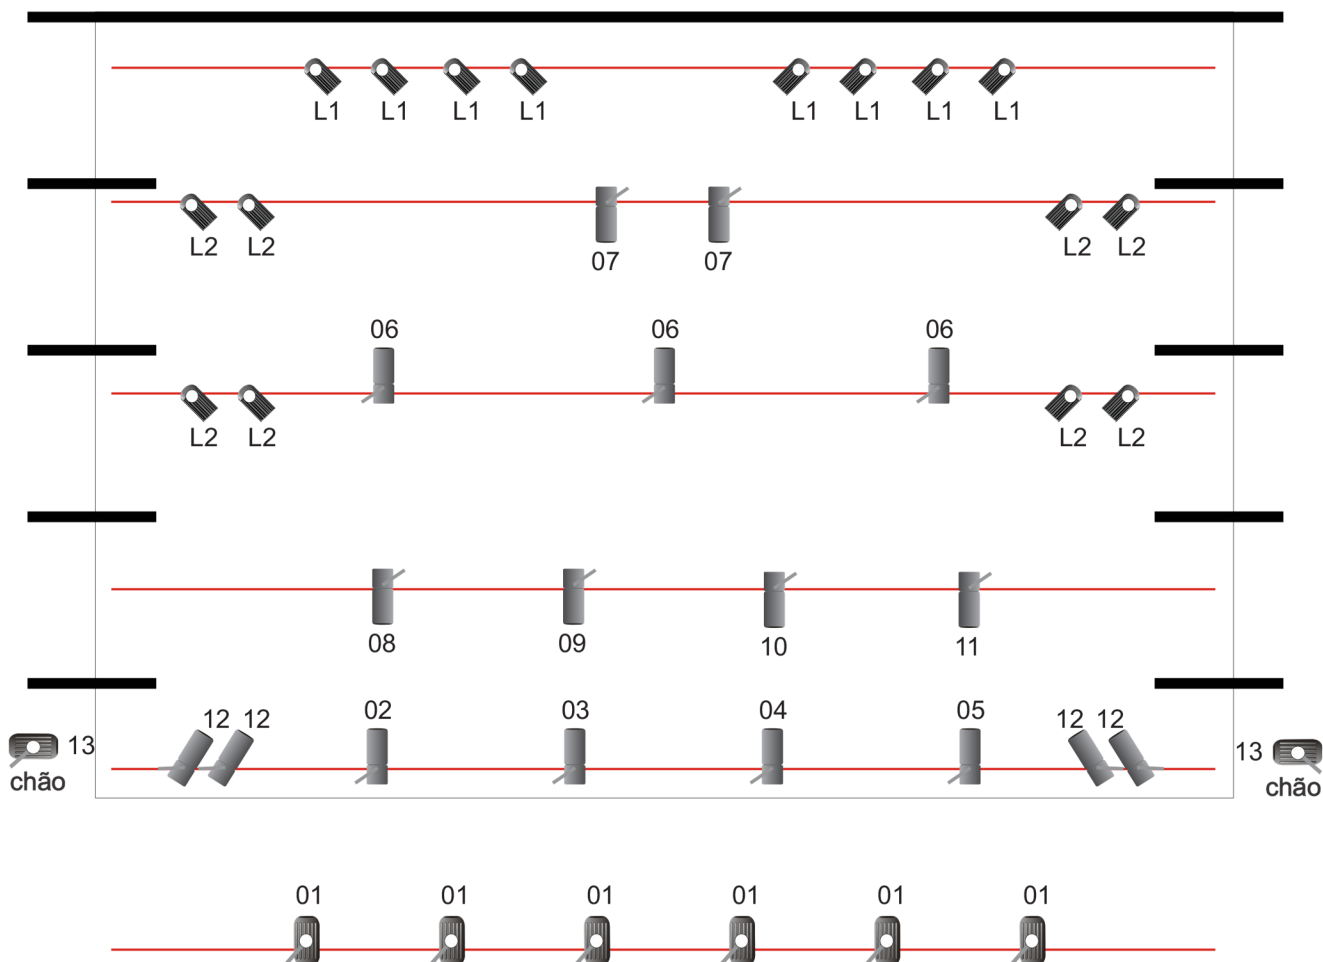

Mapa de Luz - NA PISADA - Flautins Matuá

Esta é uma proposta básica da luz do espetáculo que pode sofrer alterações de acordo com o equipamento e as condições do local da apresentação.

Caso o teatro não possua Par-led podemos trocar os contras por lâmpadas halógenas no dia da montagem.

Qualquer dúvida entrar em contato com:

EduardoAlbergaria
11-982040157
edualbergaria@yahoo.com.br

Par-Led RGBW: 

ETC 25°-50°: 

Fresnel 1000W: 

Source-Par (f5): 

Source-Par (f2): 